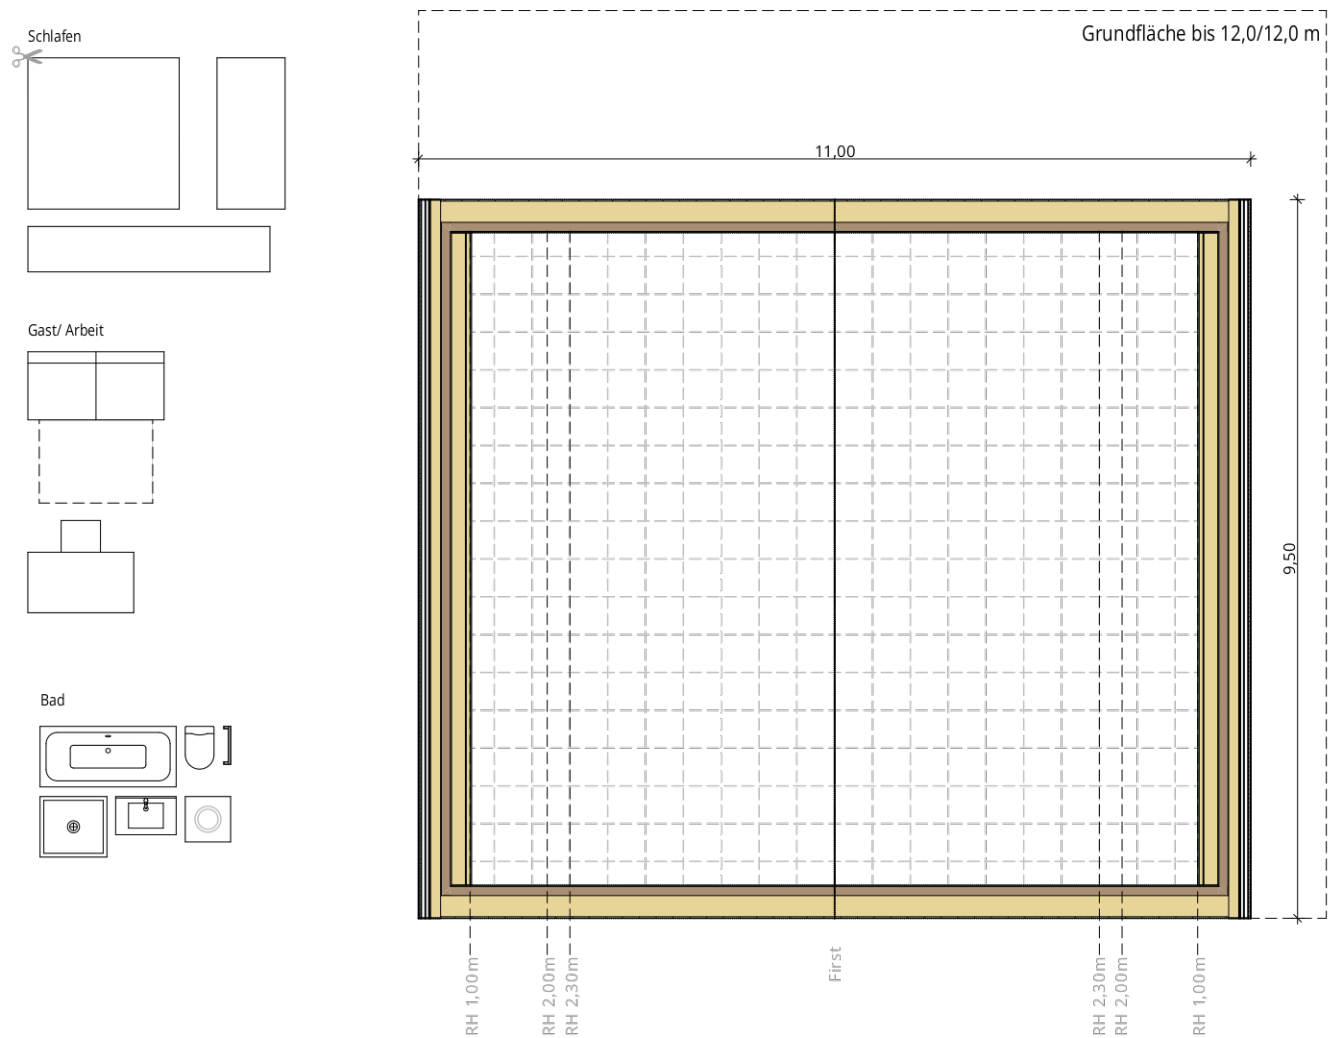

**Lageplan**  
EFH 170 Beispiel  
blanko

**Hamburg Haus**  
Stand: 07.12.21

## Grundriss Erdgeschoss

EFH 170 Beispiel  
blanko

resultierende Wohnfläche bei 11,0/9,5 m ca. 170 qm  
zuzügl. Terrasse

## Grundriss 1. Dachgeschoss

EFH 170 Beispiel  
blanko