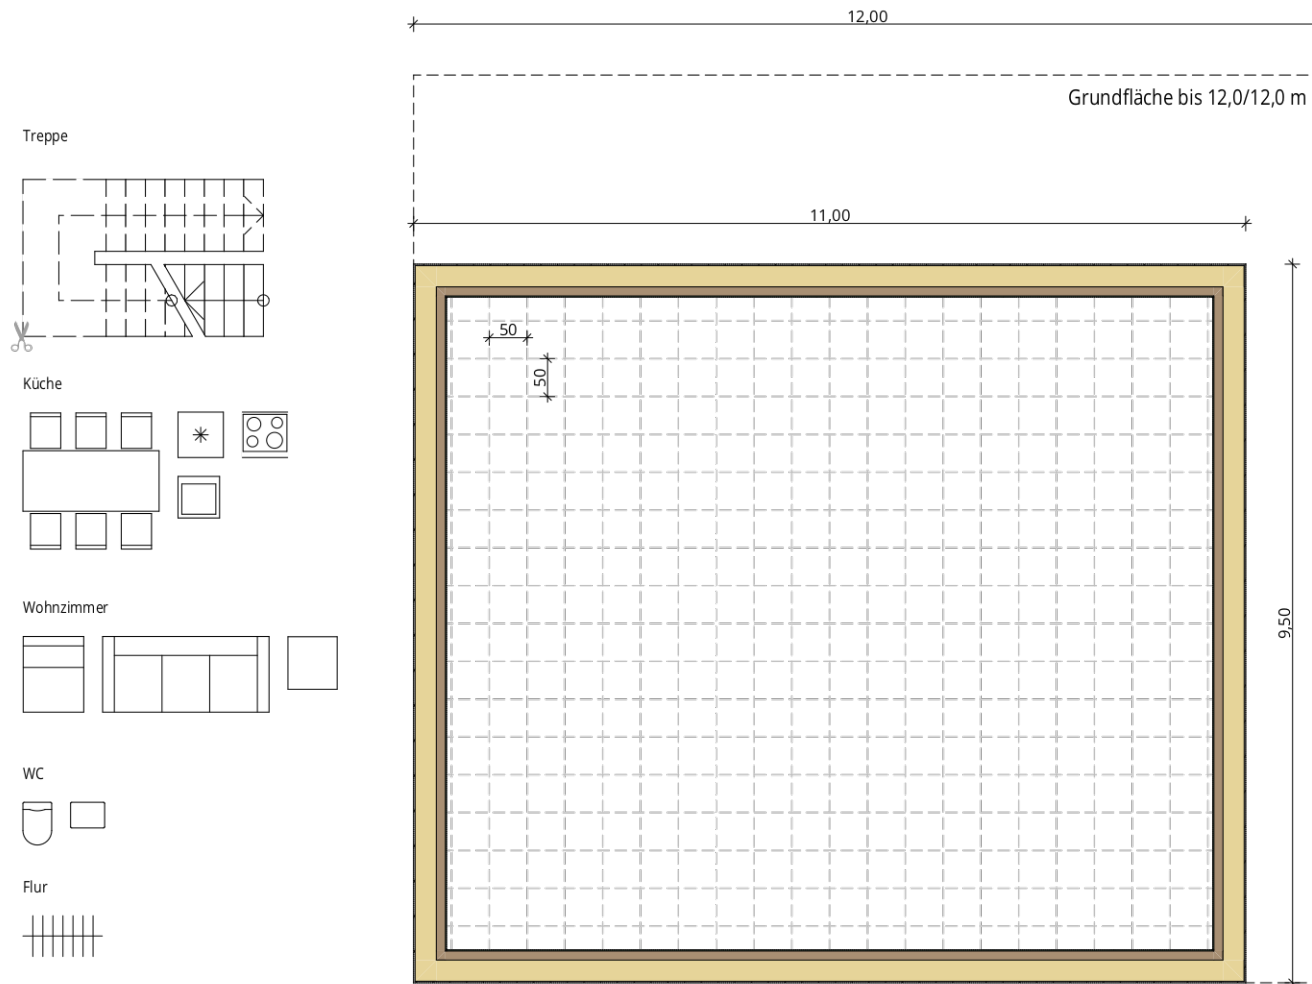

**Lageplan**  
EFH 170 Beispiel  
blanko

**Hamburg Haus**  
Stand: 07.12.21

## Grundriss Erdgeschoss

EFH 170 Beispiel  
blanko

resultierende Wohnfläche bei 11,0/9,5 m ca. 170 qm  
zuzügl. Terrasse

## Grundriss 1. Dachgeschoss

EFH 170 Beispiel  
blanko